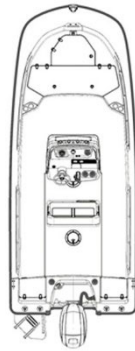

190 Montauk

全長	5.89 m
全幅	2.43 m
重量	907 kg
定員	6 人
推奨エンジン馬力	115~150 HP
最大エンジン重量	240 kg
トランサムハイト	25"
燃料タンク容量	別置 227 L
航行区域	限定沿海
Tトップ	サントップ、Tトップ

標準仕様

■ デッキ・コックピット

- バウレール
- サイドレール
- ラブレール
- パウアイ
- クリート x3
- パウロッカーカバー (FRP)
- トランサム左右ステップ
- ドリンクホルダー x6
- フィッシュボックス
- ロッドホルダー x4
- スイミングラダー

■ センターコンソール

- バッテリーボックスキット (バッテリー含まず)
- グラブレール
- コンパス
- ドリンクホルダー x4
- 消火器ポケット
- ウインドシールド
- エレクトリックホーン
- ステアリングホイール

■ ストレージ

- パウロッカー (ドレン付)

■ シート

- リバーシブルヘルムシート (背もたれ前後移動)

■ メカニカル

- ワイヤパネル&スイッチ
- 航海灯 (アメリカ仕様)
- ビルジポンプ
- ステアリングシステム (油圧式)
- 燃料タンク (ビルトイン) 227L